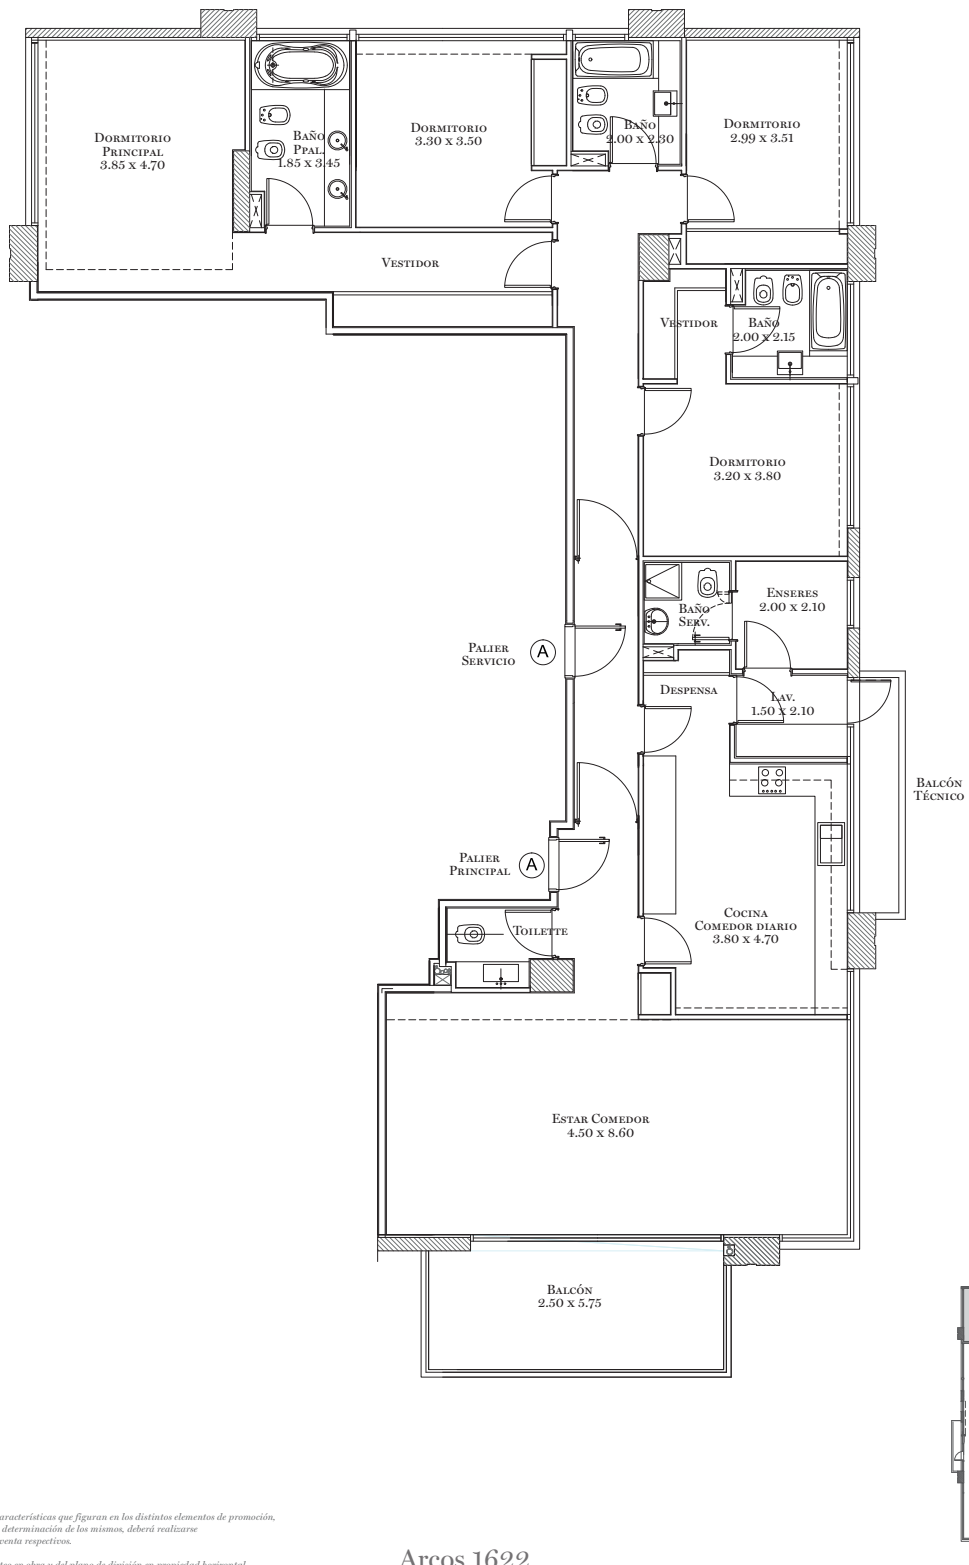

Marquis

2 al 7 "A"

2 SUITES

2 DORMITORIOS

Superficie total: 197,44 m²

Arcos 1622