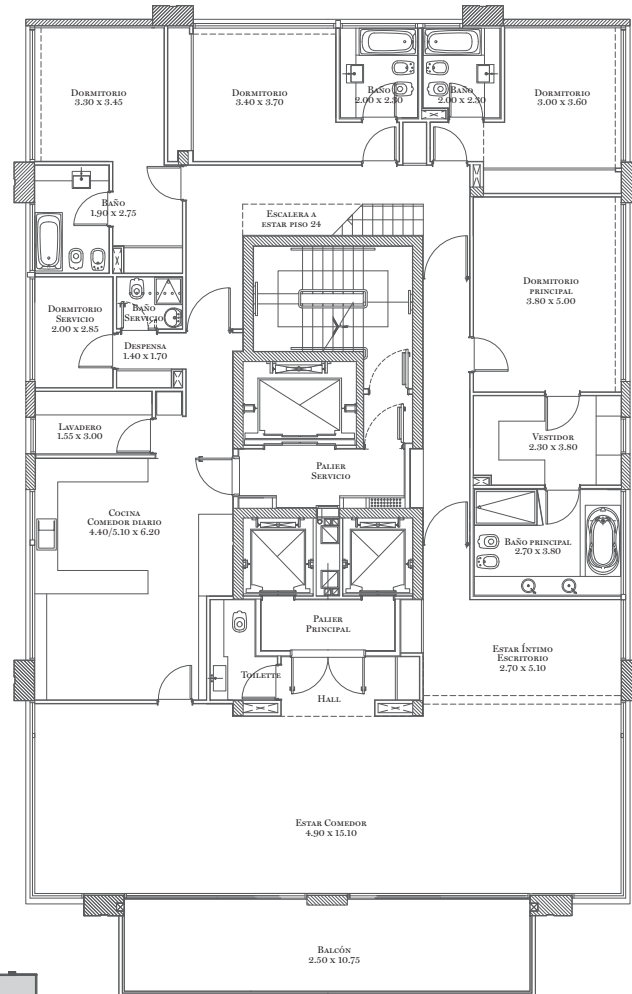

Penthouse 23 y 24

4 SUITES

Piscina privada

Superficie total: 414,99 m²

PLANTA BAJA, PISO 23