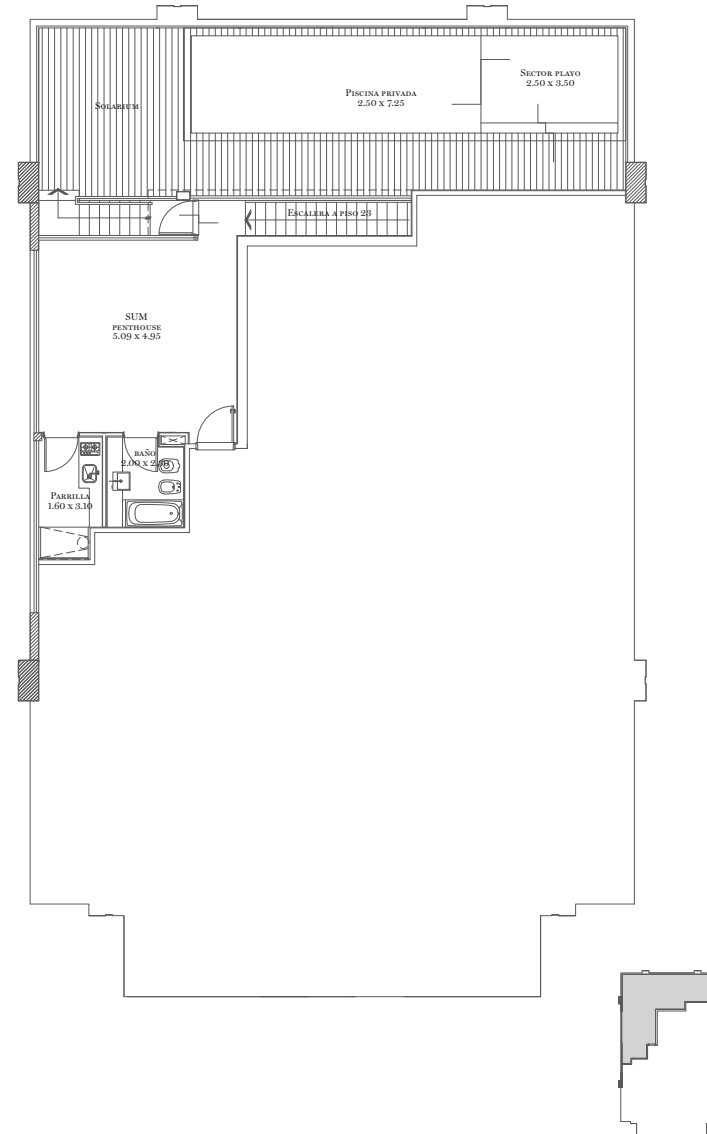

PLANTA ALTA, PISO 24